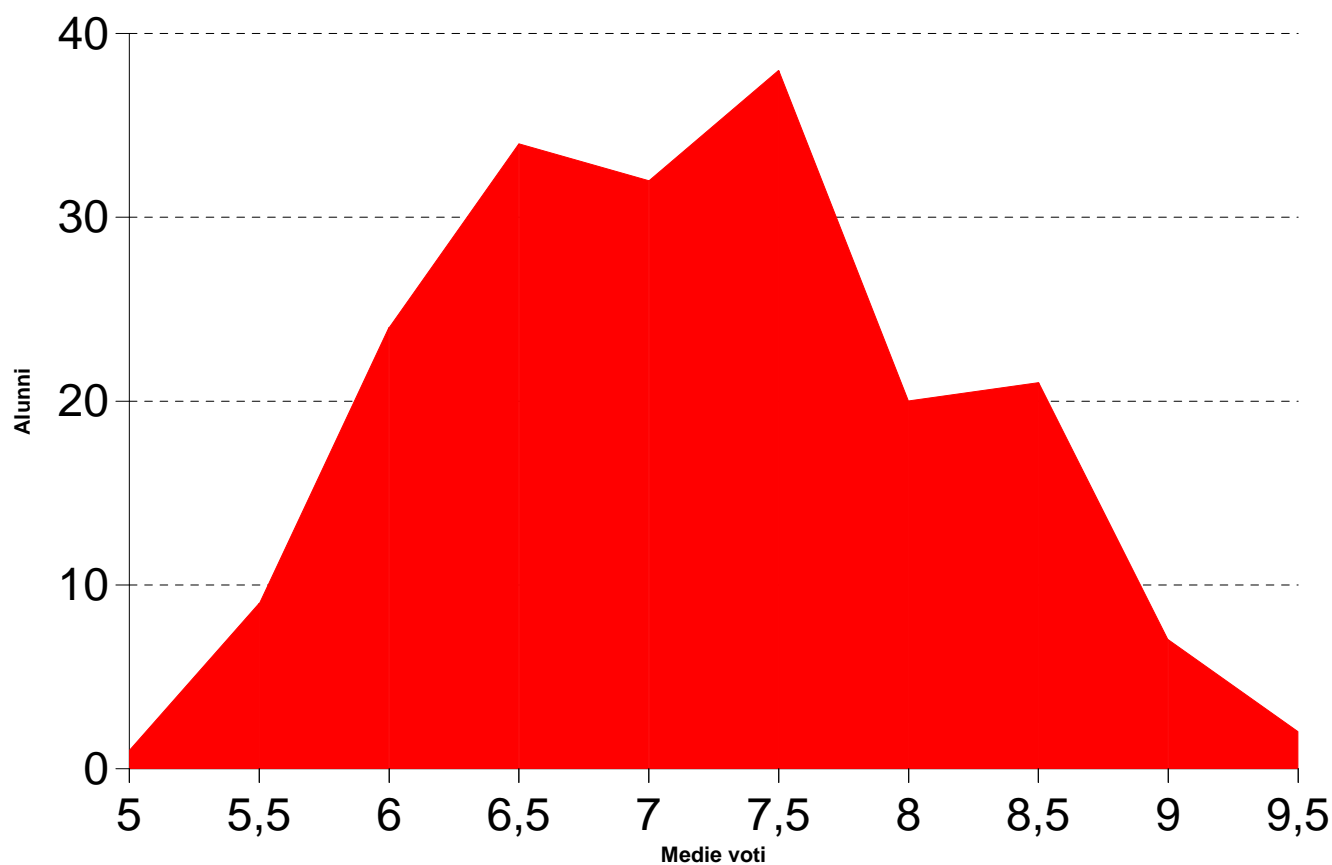

ISTITUTO SUPERIORE "GUIDO PARODI"

15011 ACQUI TERME (AL)

LICEO SCIENTIFICO E CLASSICO

Grafico statistico : Media allo scrutinio finale

SCIENTIFICO (TRIENNIO)

Pr.	Media scrutinio finale	Numero di Alunni	%
1		3	1,571
2	5	1	0,524
3	5,5	9	4,712
4	6	24	12,565
5	6,5	34	17,801
6	7	32	16,754
7	7,5	38	19,895
8	8	20	10,471
9	8,5	21	10,995
10	9	7	3,665
11	9,5	2	1,047