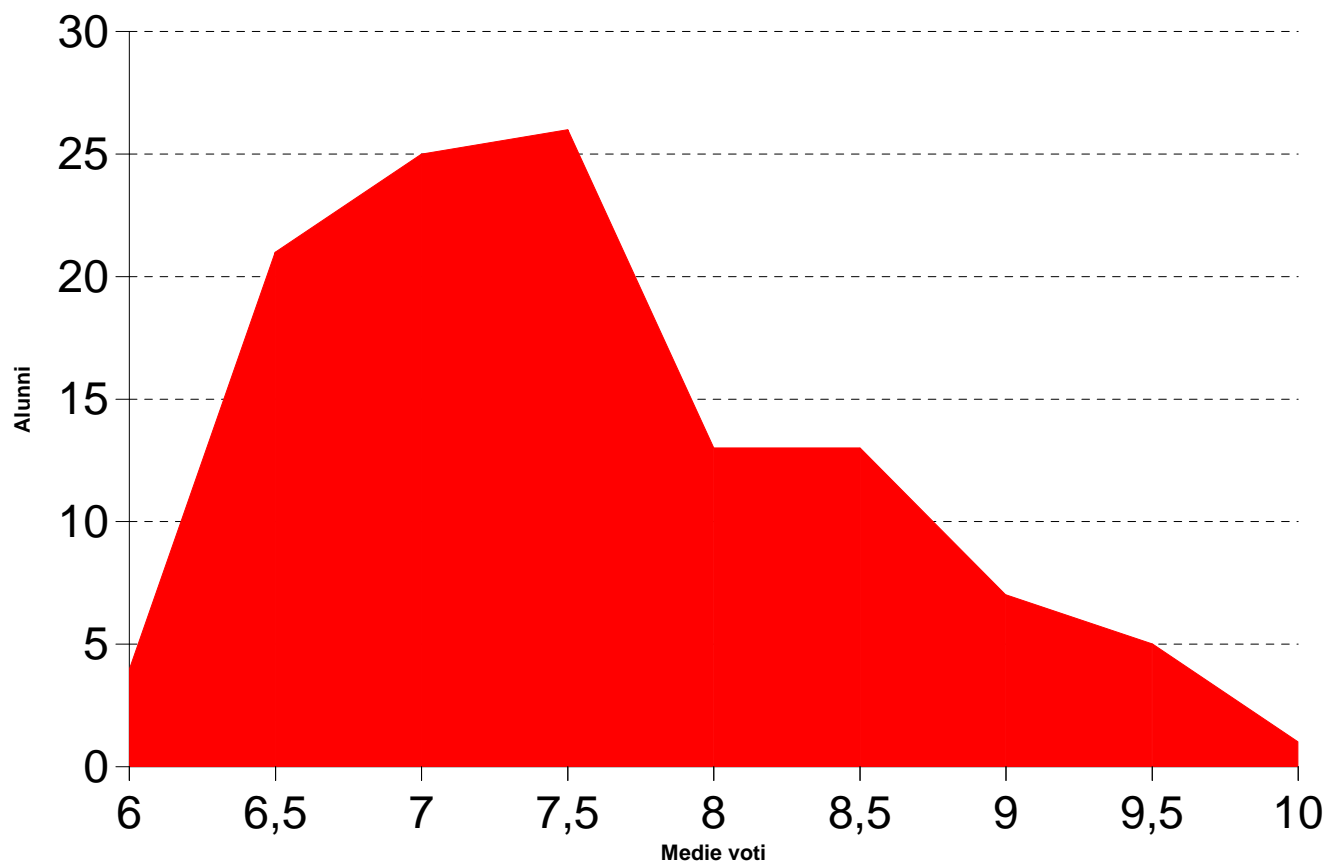

ISTITUTO SUPERIORE "GUIDO PARODI"

15011 ACQUI TERME (AL)

LICEO SCIENTIFICO E CLASSICO

Grafico statistico : Media allo scrutinio finale

CLASSICO

Pr.	Media scrutinio finale	Numero di Alunni	%
1		2	1,709
2	6	4	3,419
3	6,5	21	17,949
4	7	25	21,368
5	7,5	26	22,222
6	8	13	11,111
7	8,5	13	11,111
8	9	7	5,983
9	9,5	5	4,274
10	10	1	0,855