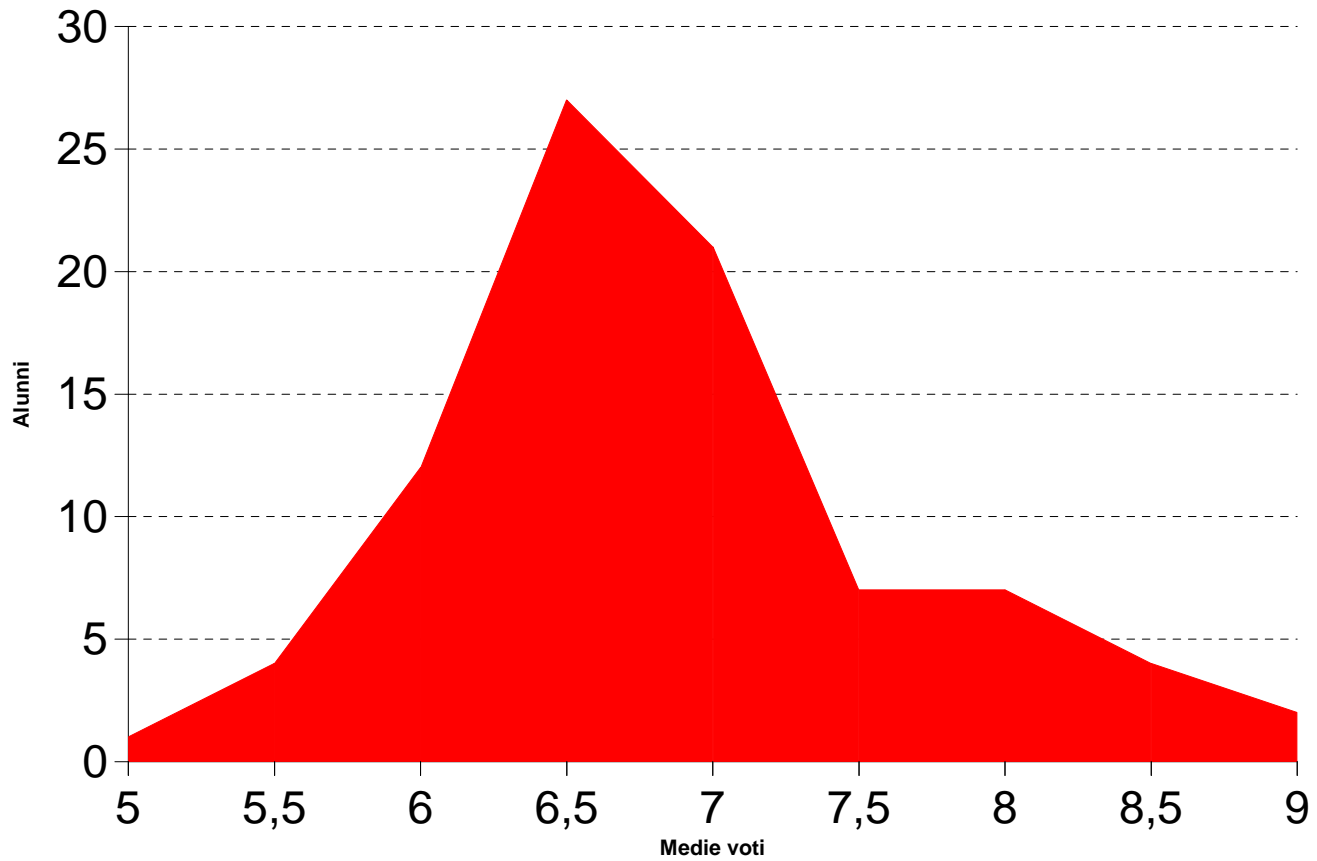

ISTITUTO SUPERIORE
"GUIDO PARODI" 15011 ACQUI TERME (AL)
ISTITUTO STATALE D'ARTE

Grafico statistico : Media allo scrutinio finale

ARTE (ULTIMI 3 ANNI DI CORSO)

Pr.	Media scrutinio finale	Numero di Alunni	%
1		10	10,526
2	5	1	1,053
3	5,5	4	4,211
4	6	12	12,632
5	6,5	27	28,421
6	7	21	22,105
7	7,5	7	7,368
8	8	7	7,368
9	8,5	4	4,211
10	9	2	2,105