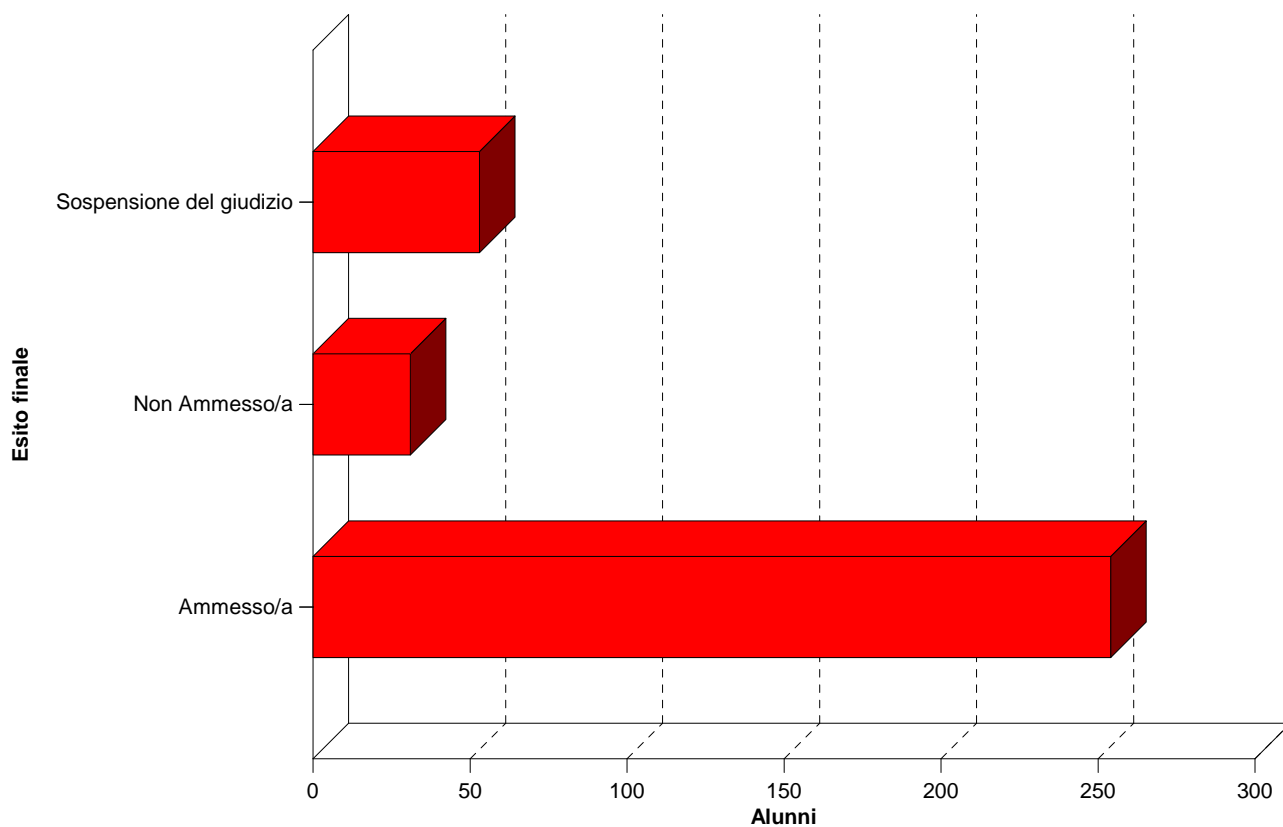

ISTITUTO SUPERIORE "GUIDO PARODI"

15011 ACQUI TERME (AL)

LICEO SCIENTIFICO E CLASSICO

Grafico statistico : Alunni per esito finale

ESITO FINALE SCIENTIFICO

Pr.	Descrizione Esito:	Codice esito	Numero di Alunni	%
1	Ammesso/a	A	254	75,148
2	Non Ammesso/a	N	31	9,172
3	Sospensione del giudizio	SO	53	15,680