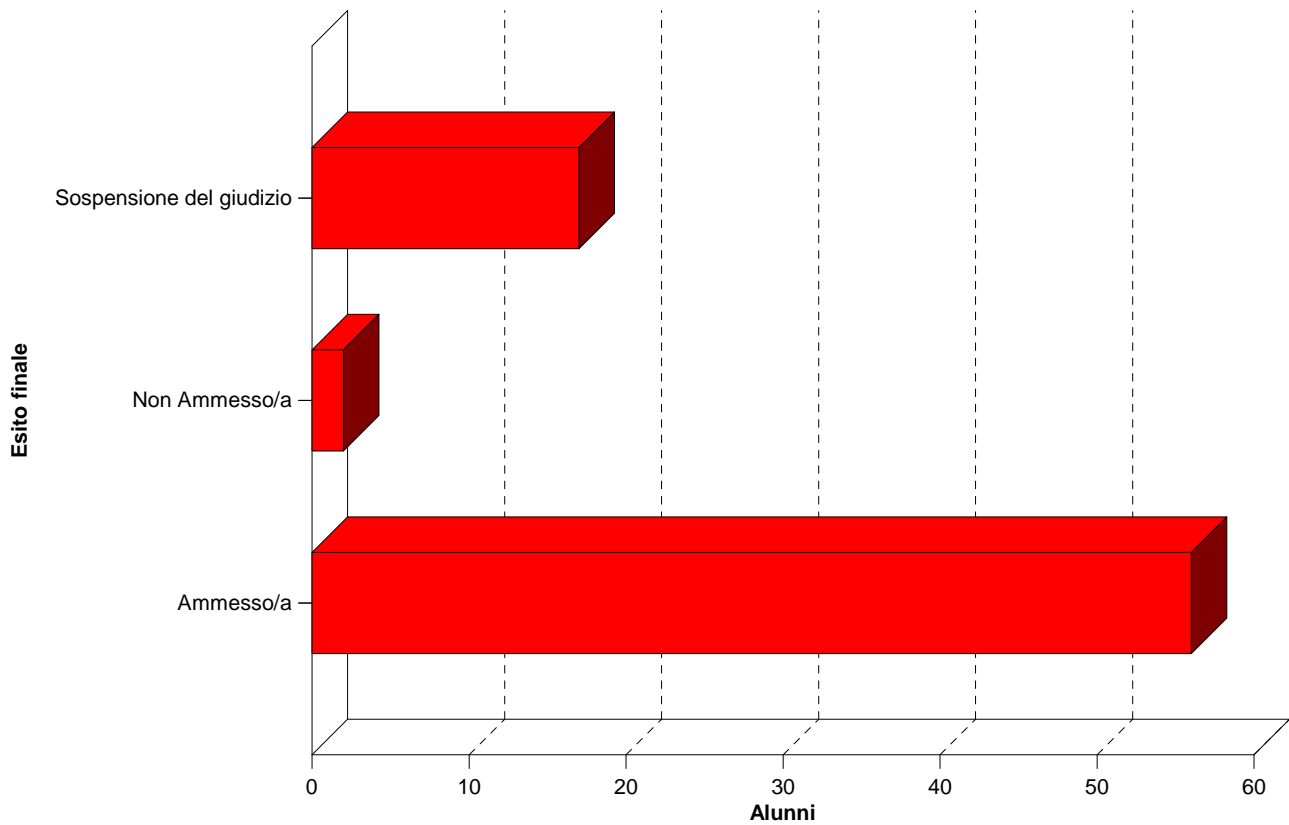

ISTITUTO SUPERIORE "GUIDO PARODI"

15011 ACQUI TERME (AL)

LICEO SCIENTIFICO E CLASSICO

Grafico statistico : Alunni per esito finale

ESITO FINALE GINNASIO

Pr.	Descrizione Esito:	Codice esito	Numero di Alunni	%
1	Ammesso/a	A	56	74,667
2	Sospensione del giudizio	SO	17	22,667
3	Non Ammesso/a	N	2	2,667