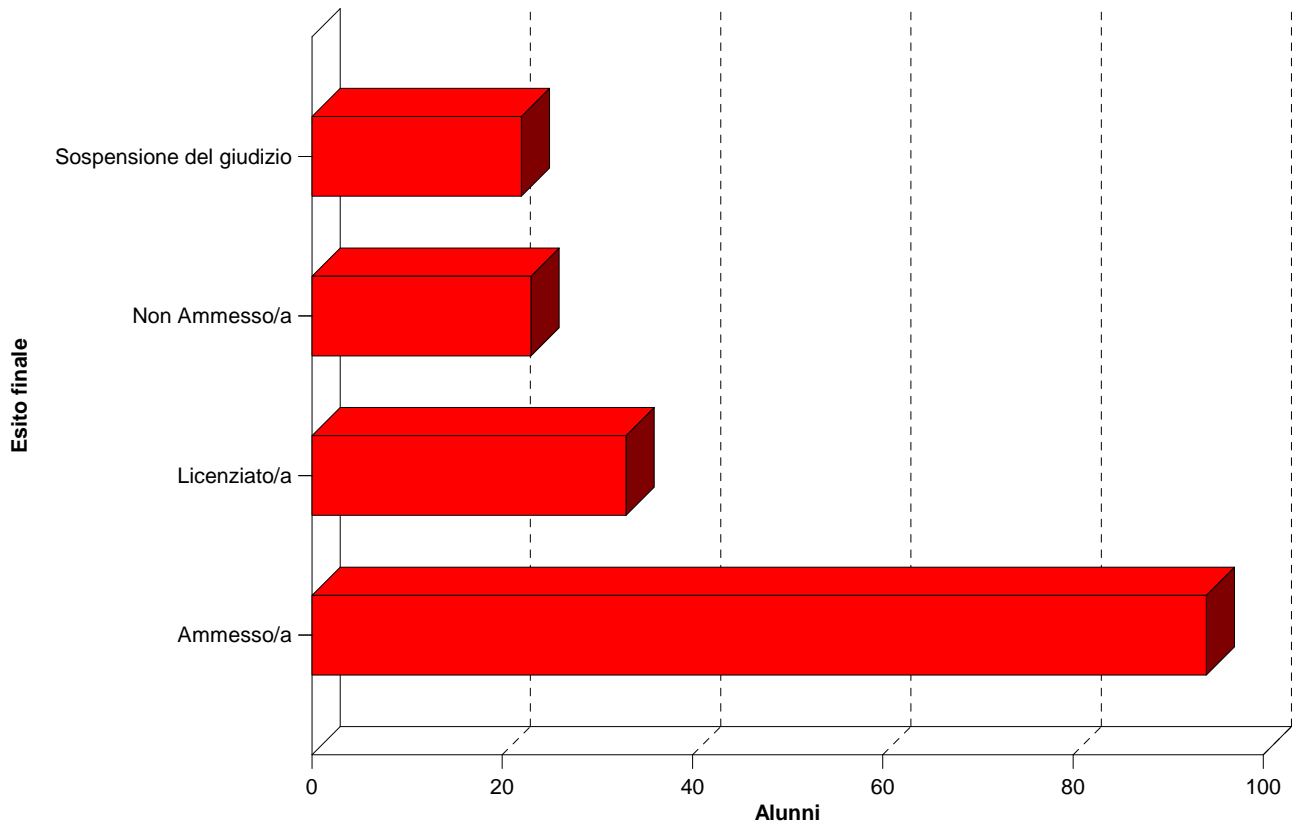

**ISTITUTO SUPERIORE**  
"GUIDO PARODI" 15011 ACQUI TERME (AL)  
**ISTITUTO STATALE D'ARTE**

## Grafico statistico : Alunni per esito finale

ESITO FINALE ARTE

| Pr. | Descrizione Esito:       | Codice esito | Numero di Alunni | %      |
|-----|--------------------------|--------------|------------------|--------|
| 1   | Ammesso/a                | A            | 94               | 54,651 |
| 2   | Sospensione del giudizio | SO           | 22               | 12,791 |
| 3   | Non Ammesso/a            | N            | 23               | 13,372 |
| 4   | Licenziato/a             | L            | 33               | 19,186 |